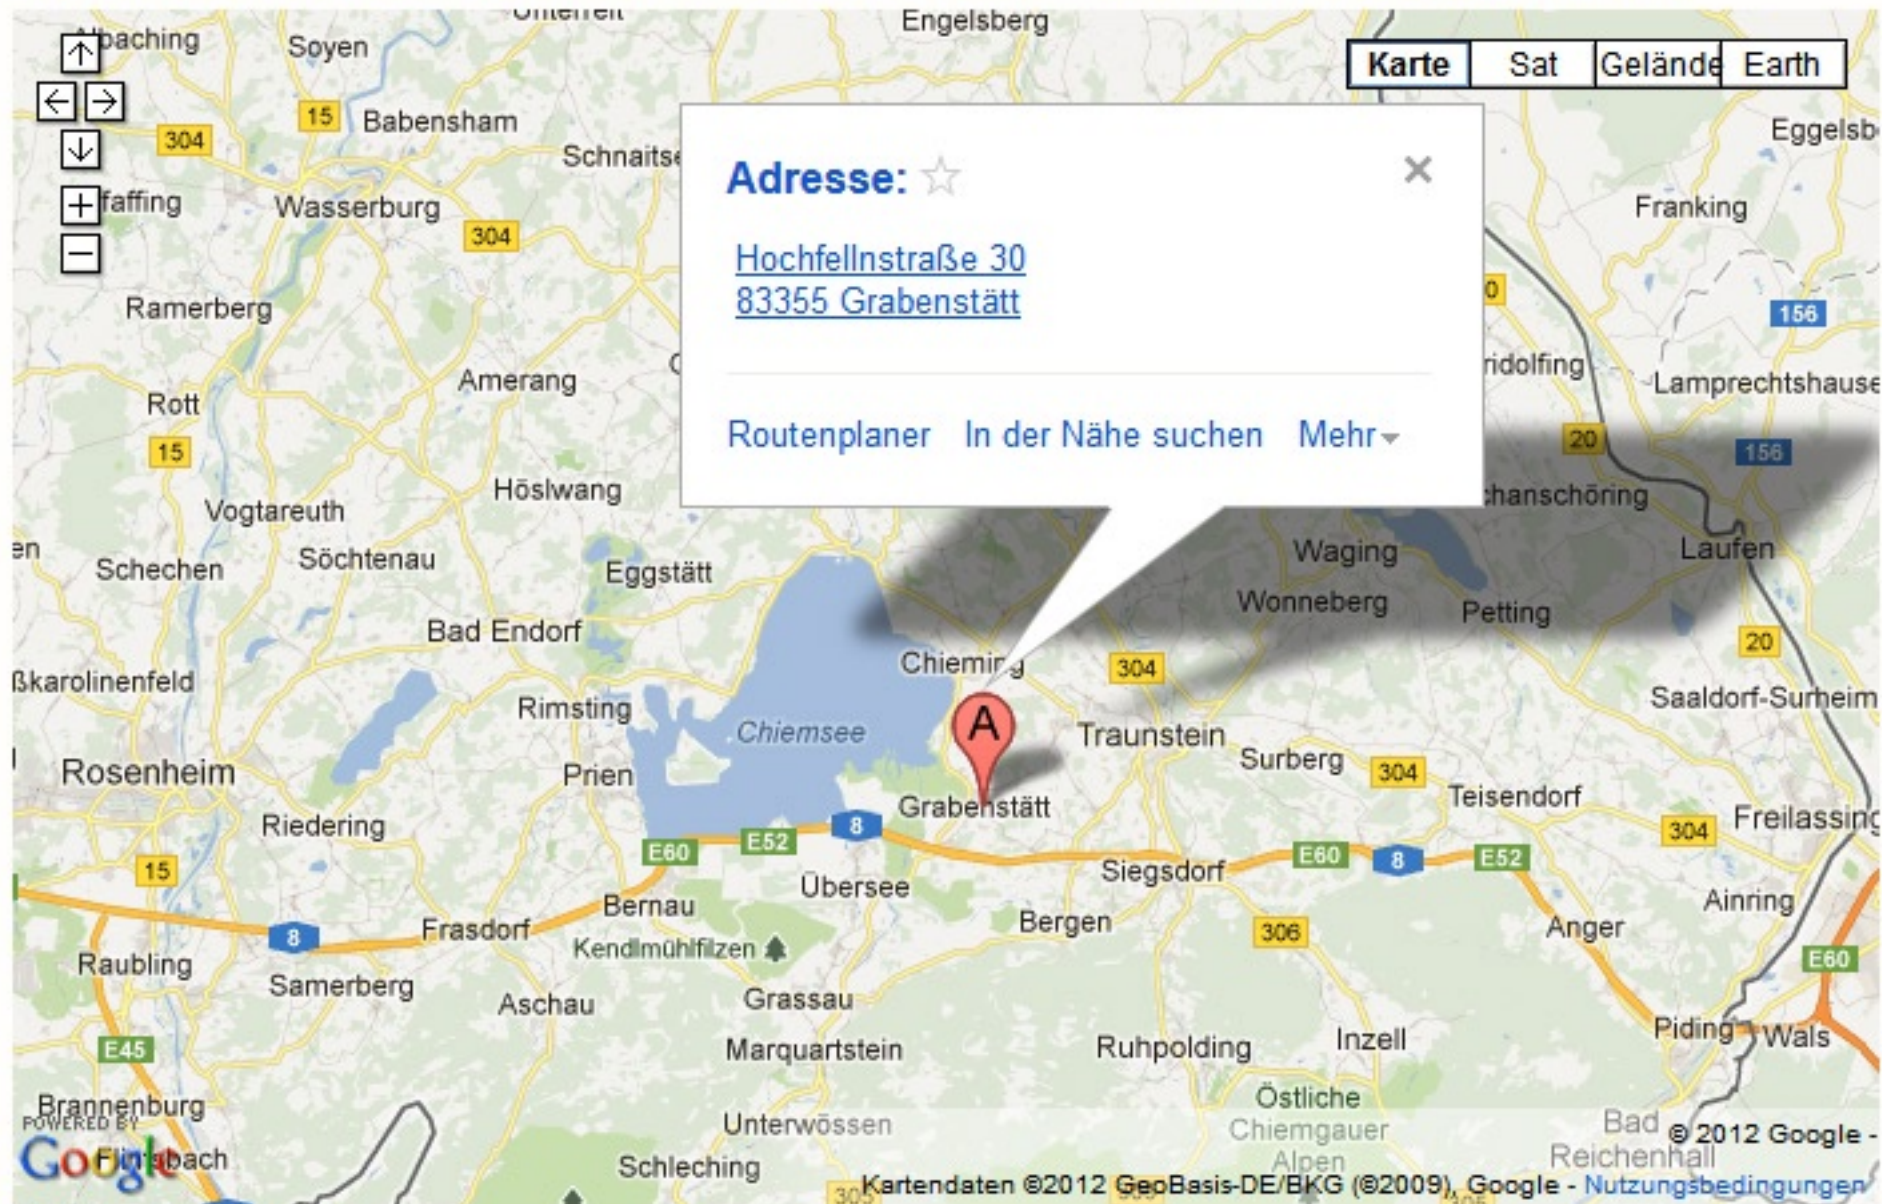

Anfahrt

Die nächstgelegenen Bahnstationen sind Übersee und Traunstein.
Auf Wunsch holen wir Sie auch gerne ab.

Die Anreise mit dem PKW erfolgt über die Autobahn A8 München-Salzburg, Ausfahrt 109 (Grabenstätt). An der Ausfahrt fahren Sie in Richtung Grabenstätt und im Ort nach der Bäckerei und Edeka rechts in die Erlstätter Straße (ehem. Traunsteiner Straße).

An der Bushaltestelle biegen Sie nach rechts ab in die Hochfellnstraße. Dieser folgen Sie geradeaus bis sie in einen Kiesweg mündet. Nach ca. 50m führt dieser nach einer scharfen Rechtskurve zu unserem Hof.

[Größere Kartenansicht](#)